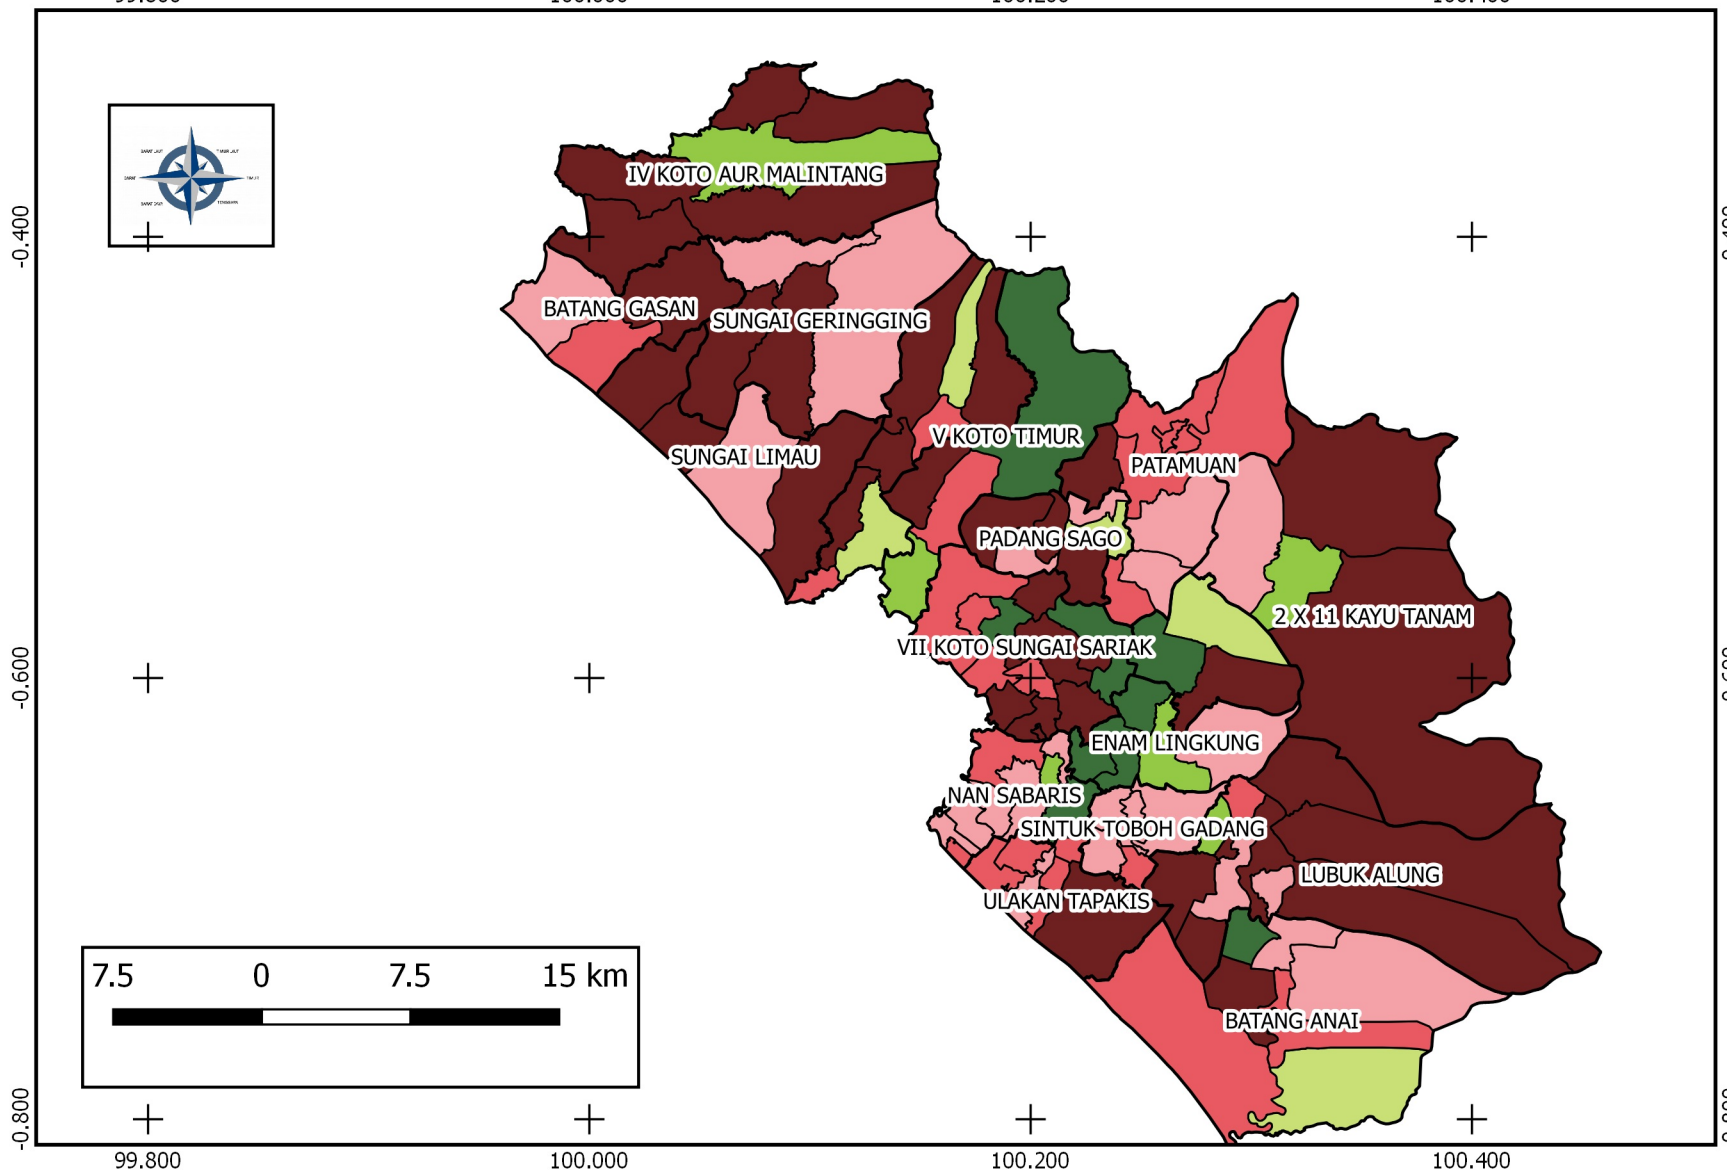

# PETA KETAHANAN DAN KERENTANAN PANGAN KABUPATEN PADANG PARIAMAN TAHUN 2022

99.800

100.000

100.200

100.400

## Legend

PADANG PARIAMAN Kec.

Prioritas Tenaga Kesehatan

- Nagari Prioritas 1
- Nagari Prioritas 2
- Nagari Prioritas 3
- Nagari Prioritas 4
- Nagari Prioritas 5
- Nagari Prioritas 6

Sumber Data :

1. BPS 2022
2. Dinas Kesehatan