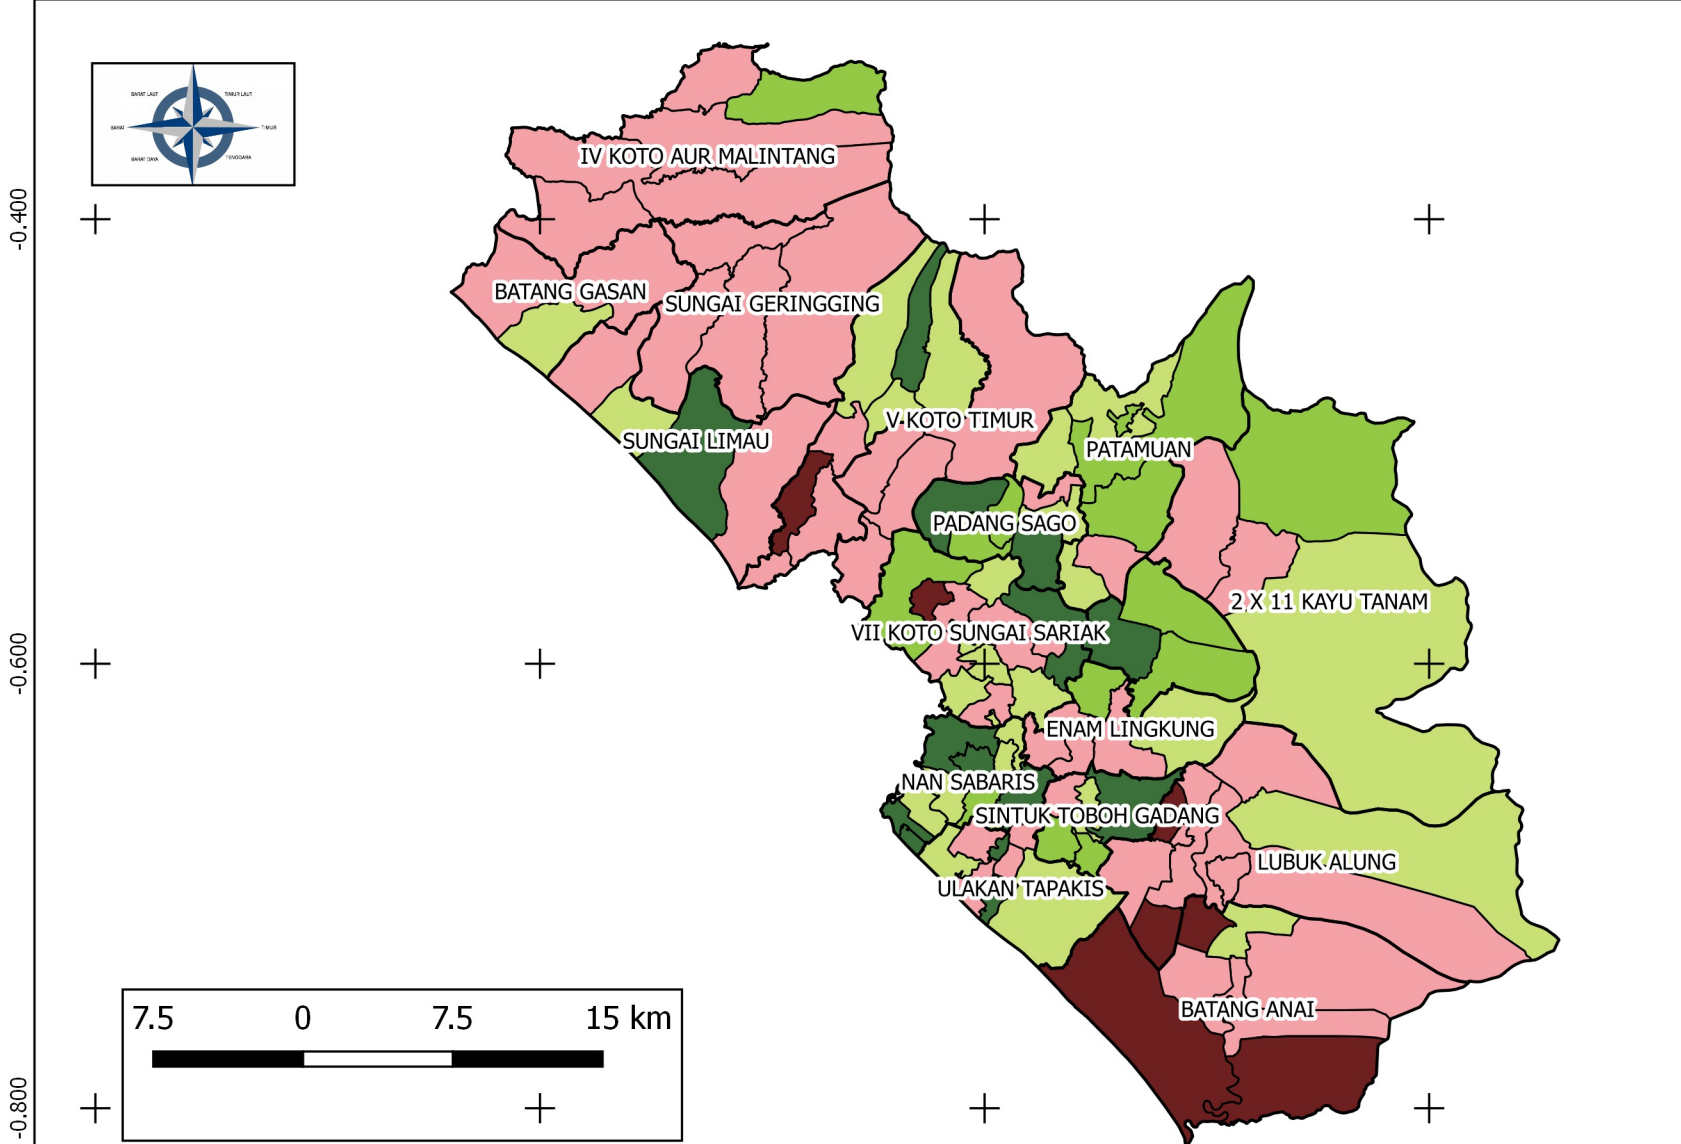

# PETA KETAHANAN DAN KERENTANAN PANGAN KABUPATEN PADANG PARIAMAN TAHUN 2022

99.800 100.000 100.200 100.400

### Legend

- PADANG PARIAMAN Kec.
- Prioritas Sarana dan Prasarana
- Nagari Prioritas 1
- Nagari Prioritas 2
- Nagari Prioritas 3
- Nagari Prioritas 4
- Nagari Prioritas 5
- Nagari Prioritas 6

Sumber Data :  
1. Podes 2020

99.800 100.000 100.200 100.400

-0.400  
-0.600  
-0.800