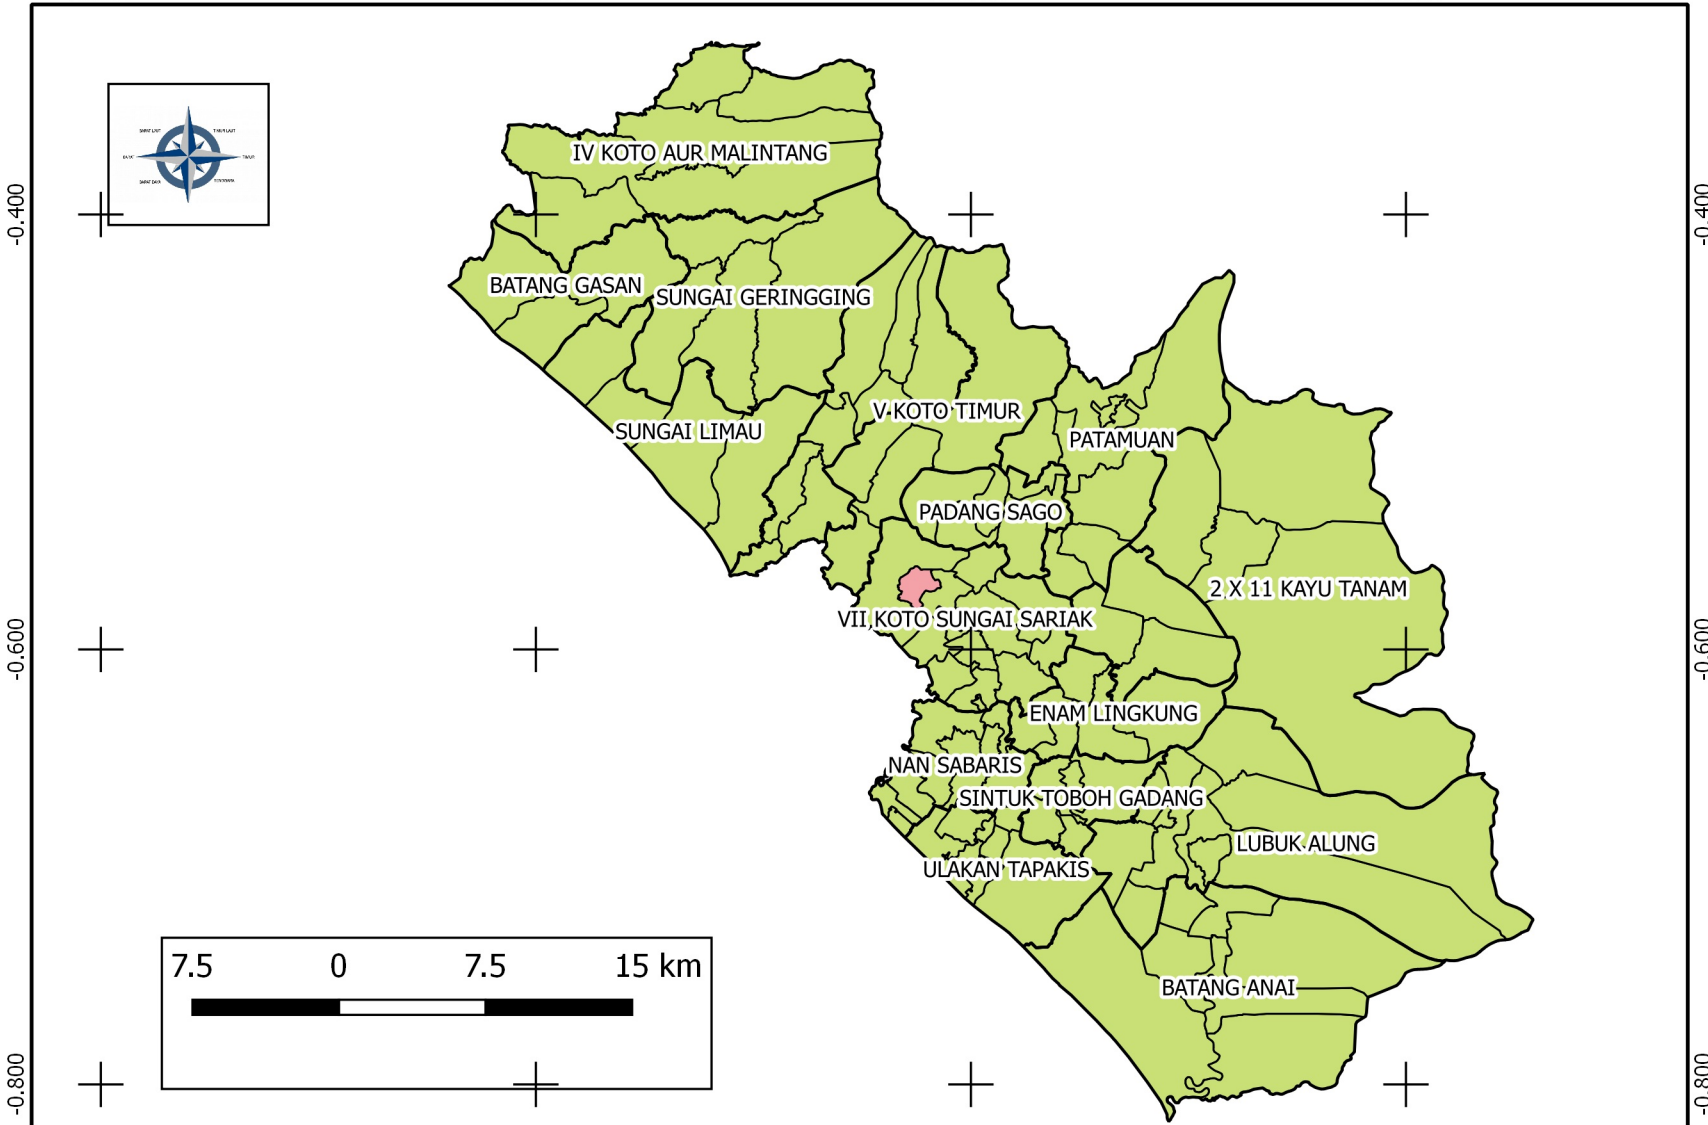

# PETA KETAHANAN DAN KERENTANAN PANGAN KABUPATEN PADANG PARIAMAN TAHUN 2022

99.800 100.000 100.200 100.400

-0.400

-0.600

-0.800

-0.400

-0.600

-0.800

## Legend

- PADANG PARIAMAN Kec.
- Prioritas Akses Penghubung**
- Nagari Prioritas 1
- Nagari Prioritas 2
- Nagari Prioritas 3
- Nagari Prioritas 4
- Nagari Prioritas 5
- Nagari Prioritas 6

Sumber Data:  
1. Podes 2020

99.800

100.000

100.200

100.400