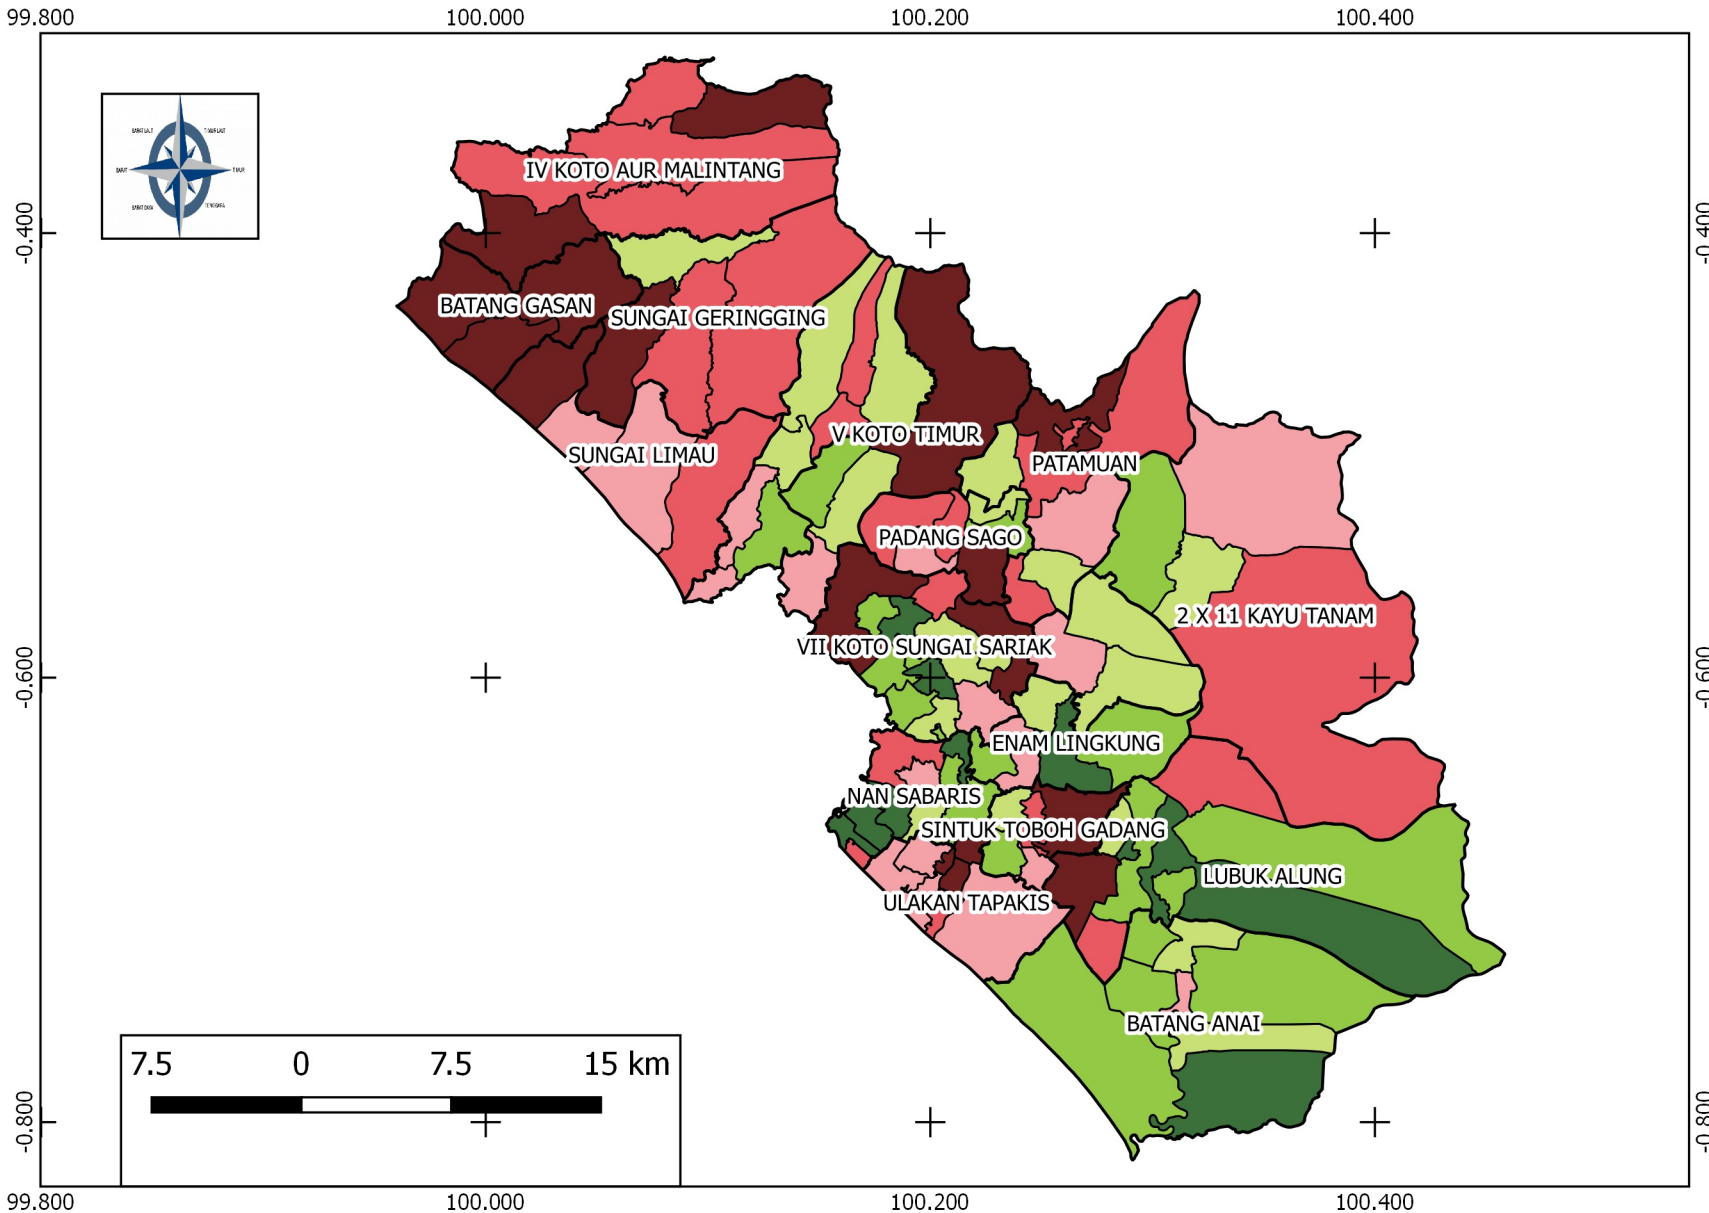

PETA KETAHANAN DAN KERENTANAN PANGAN KABUPATEN PADANG PARIAMAN TAHUN 2022

Legend

- PADANG PARIAMAN Kec. Penduduk Tidak Sejahtera
- Nagari Prioritas 1
- Nagari Prioritas 2
- Nagari Prioritas 3
- Nagari Prioritas 4
- Nagari Prioritas 5
- Nagari Prioritas 6

Sumber Data :
1. BPS 2022
2. Podes 2020